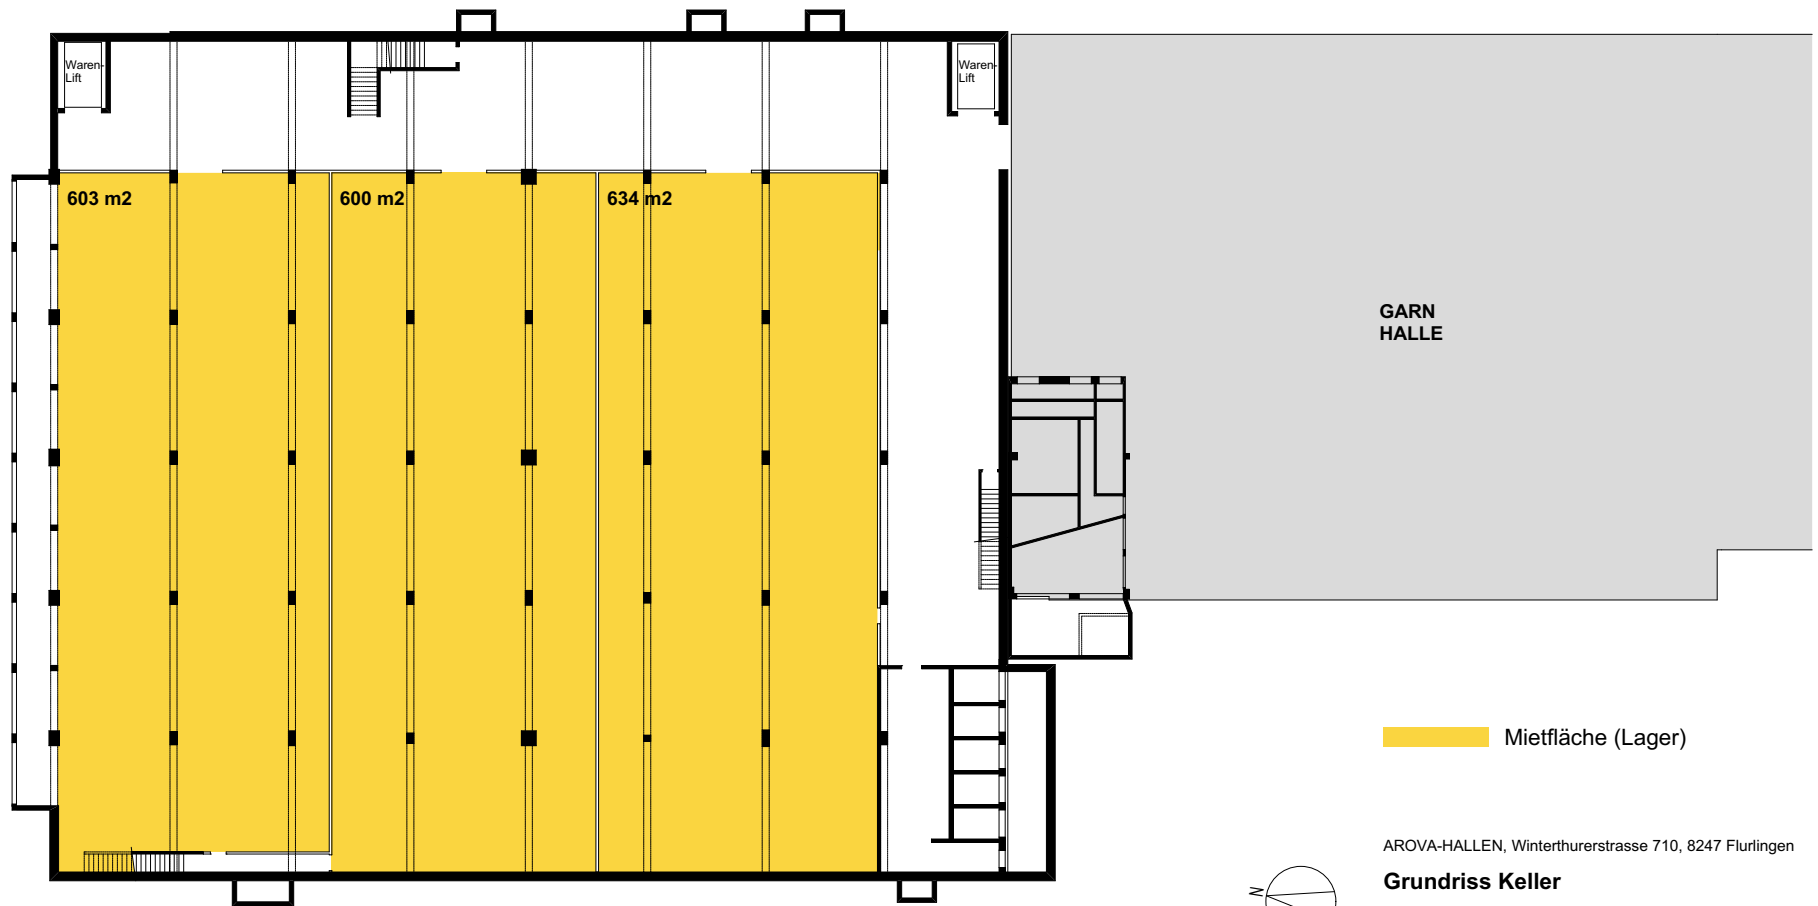

### Grundriss Hochparterre

 Mietfläche (Lager)

AROVA-HALLEN, Winterthurerstrasse 710, 8247 Flurlingen

**Grundriss Keller**

0 1 5 10